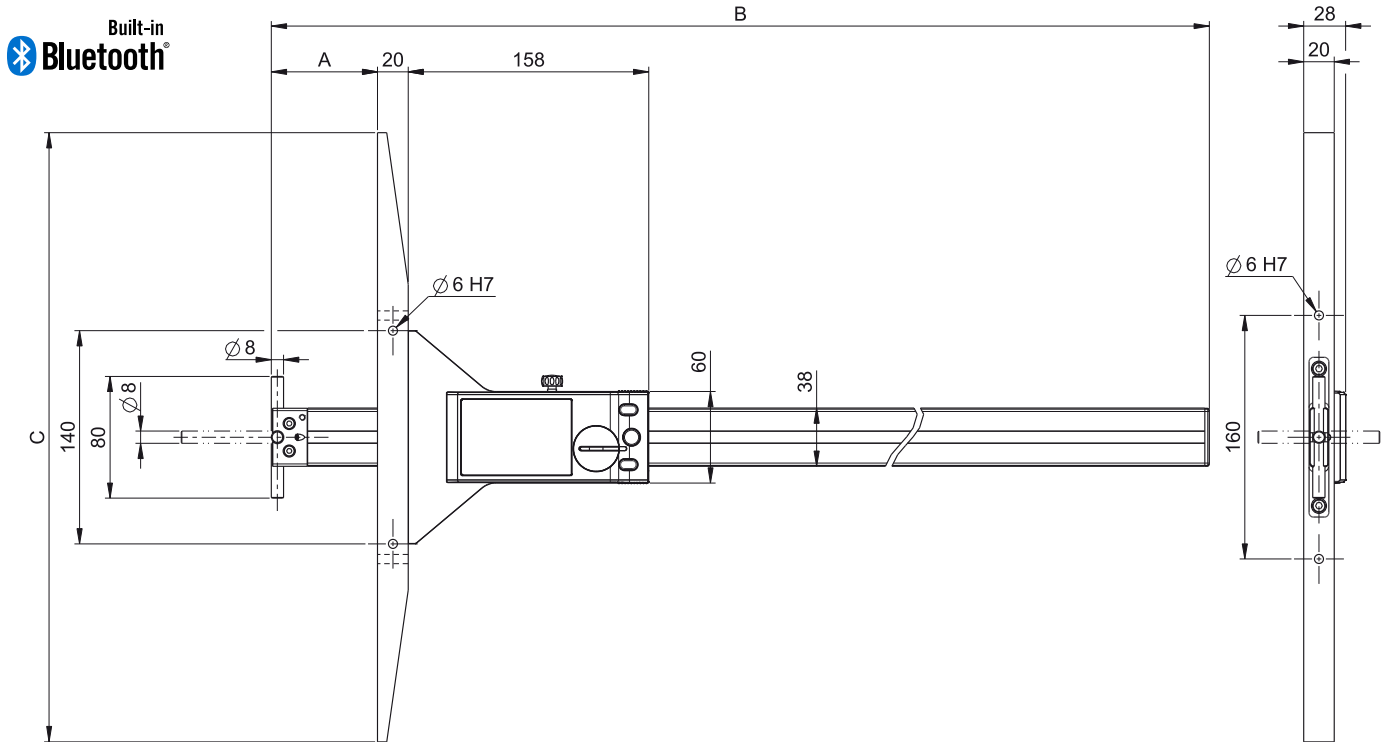

Extra-leichte Tiefenmessschieber

UL V4

MASSZEICHNUNG

TECHNISCHE DATEN

		811.6100	811.6150
Messbereich	mm	1000	1500
Fehlergrenze max.	µm	100	130
Wiederholbarkeit	µm	20	
Auflösung	mm	0.01	
A	mm	0 - 1030	0 - 1545
C	mm	400	600
B	mm	1242	1757
Verbindungen		Bluetooth® wireless technology* / Proxi.-RS232 , -USB	
Schutzart IP67		●	
Preset Max		±9999.99 mm / ±399.9995 IN	
Gewicht	kg	2.2	3.16
Konfigurieren durch PC		●	
2 Referenzen		●	
Funktion min/max/delta		●	
Anzeige der Toleranzgrenzen		●	

* bis zu 8 Instrumente pro Dongel #981.7100
 Weitere Informationen auf dem leaflet How to Use Bluetooth® SYL_1401_EN_BT.